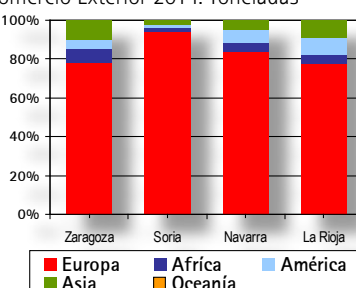

Comercio Exterior 2014. Toneladas