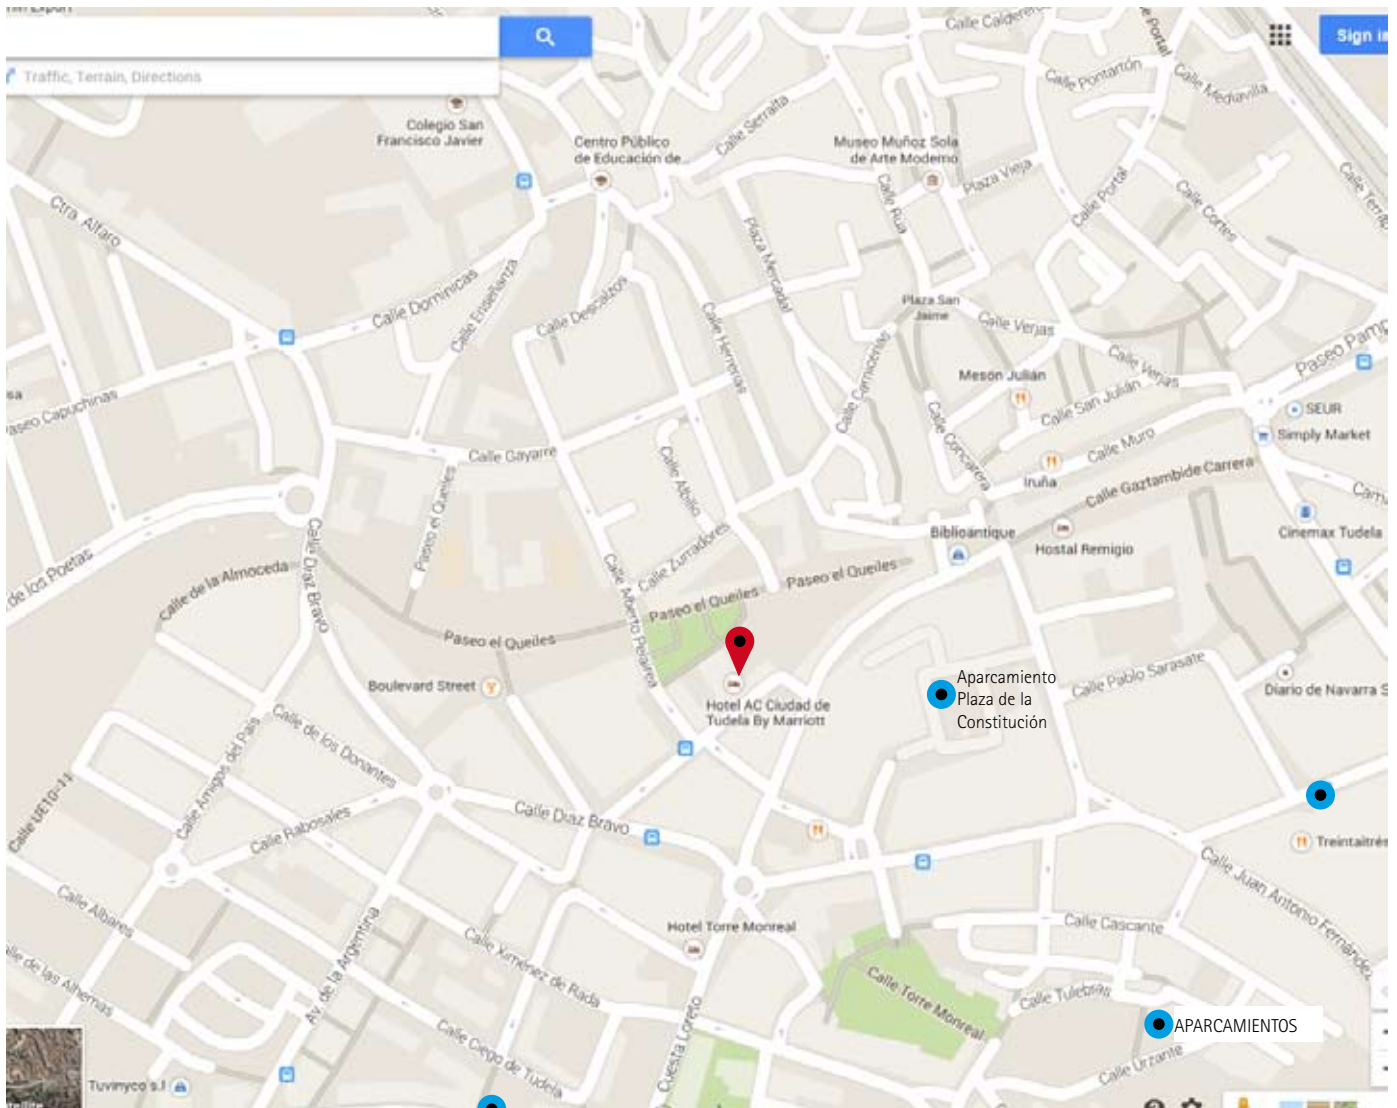

Hora: 9:30 h. - 12.00 h.
(hora de finalización estimada)

Dirigido a: empresas import/exportadoras, traders y otras organizaciones de la Ribera del Ebro con interés en comercio exterior.

Objetivo: acercar a las empresas de la Ribera del Ebro los servicios logísticos ofrecidos a través del PUERTO DE BILBAO.

El transporte y la logística marítima pueden y deben ser aliados para hacer las import / exportaciones viables y competitivas.

TUDELA

26 de MARZO de 2015

26 de MARZO de 2015
HOTEL AC CIUDAD DE TUDELA
Misericordia, s/n 31500 Tudela (Navarra)
GPS: Latitud: 42° 03'38.47" N - Longitud: 1°36'27.03"